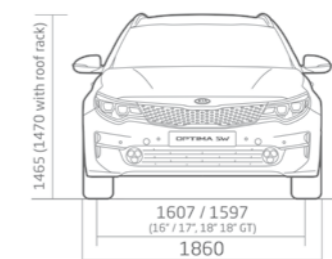

Temptation Red (K3R) *

Snow White Pearl (SWP) *

Clear White (UD)

* Peinture métallisée

DIMENSIONS (mm)

www.kia.com

1) 7 ans de garantie d'usine totale ou 150.000 kilomètres (selon la première limite atteinte, sans limitation de kilométrage pendant les 3 premières années).