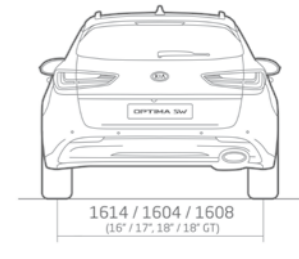

Temptation Red (K3R) *

Snow White Pearl (SWP) *

Clear White (UD)

* Peinture métallisée

DIMENSIONS (mm)

www.kia.com

1) 7 ans de garantie d'usine totale ou 150.000 kilomètres (selon la première limite atteinte, sans limitation de kilométrage pendant les 3 premières années).