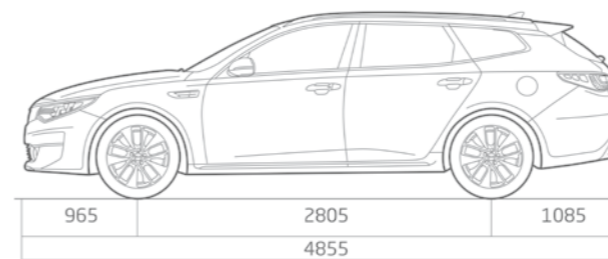

Temptation Red (K3R) *

Snow White Pearl (SWP) *

Clear White (UD)

* Peinture métallisée

DIMENSIONS (mm)

www.kia.com

1) 7 ans de garantie d'usine totale ou 150.000 kilomètres (selon la première limite atteinte, sans limitation de kilométrage pendant les 3 premières années).