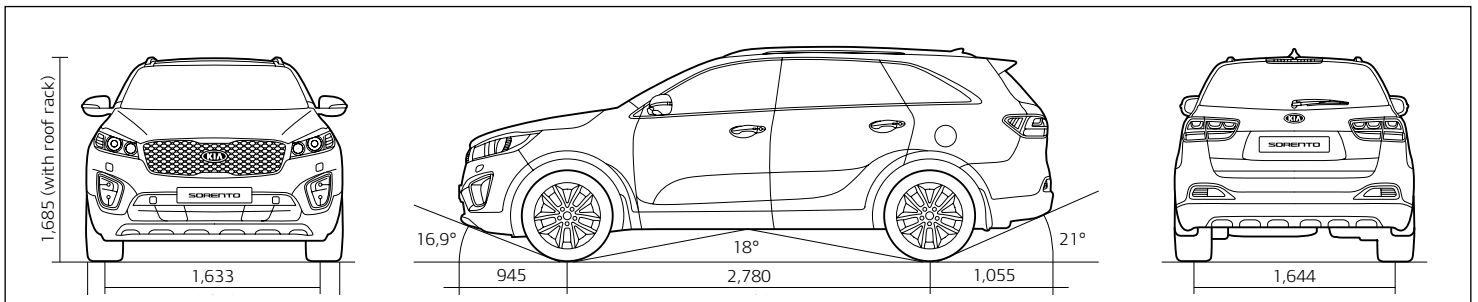

DIMENSIONS (mm)